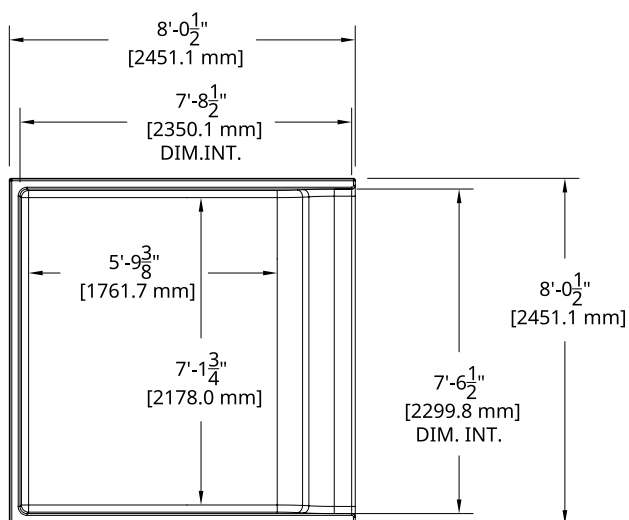

8' x 8'

Couleurs disponibles

MODULE DE DÉTENTE TANZA

DIMENSIONS	8' x 8'
PROFONDEUR	0.865'
POIDS PISCINE VIDE	233.07 lbs · 106 kg
VOLUME INTÉRIEUR	38.247 pi ³ · 1.08 m ³
VOLUME D'EAU	1 083 L · 286 gal

LES MODÈLES COMPATIBLES AVEC LE MODULE TANZA 8 X 8 :

TOUS LES MODÈLES AQUARINO,
SELON LES CONFIGURATIONS DE LA PAGE 2.

*VEUILLEZ FAIRE ATTENTION DE BIEN CHOISIR LE MODULE TANZA COMPATIBLE AVEC VOTRE MODÈLE DE PISCINE.

Type d'installation possible

1.

2.

*VEUILLEZ FAIRE ATTENTION DE BIEN CHOISIR LE MODULE TANZA COMPATIBLE AVEC VOTRE MODÈLE DE PISCINE.