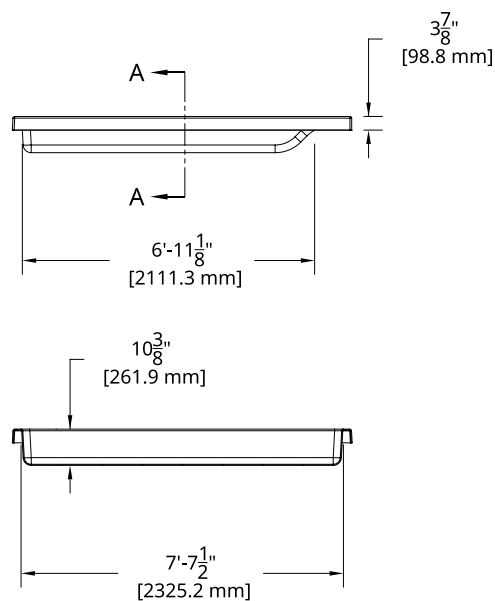

LES MODÈLES COMPATIBLES AVEC LE MODULE TANZA 8 X 8 :

TOUS LES MODÈLES AQUARINO,
SELON LES CONFIGURATIONS DE LA PAGE 2.

*VEUILLEZ FAIRE ATTENTION DE BIEN CHOISIR LE MODULE TANZA COMPATIBLE AVEC VOTRE MODÈLE DE PISCINE.