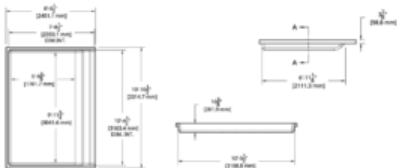

TANZA

8' x 11'

Couleurs disponibles

MODULE DE DÉTENTE TANZA

DIMENSION	8' x 11'
PROFONDEUR	0,834"
POIDS POISSE VIDE	302,575 lbs - 137 kg
VOLUME INTERIEUR	53,715 gal - 1,40 m ³
VOLUME D'EAU	1 482L - 394 gal

LES MODELES COMPATIBLES AVEC LE MODULE TANZA 8 X 11:

TOUS LES MODELES AQUARINO A L'EXCEPTION DE TRONC

*VEUILLEZ FAIRE ATTENTION DE BIEN CHOISIR LE MODULE TANZA COMPATIBLE AVEC VOTRE MODELE DE POISSE.