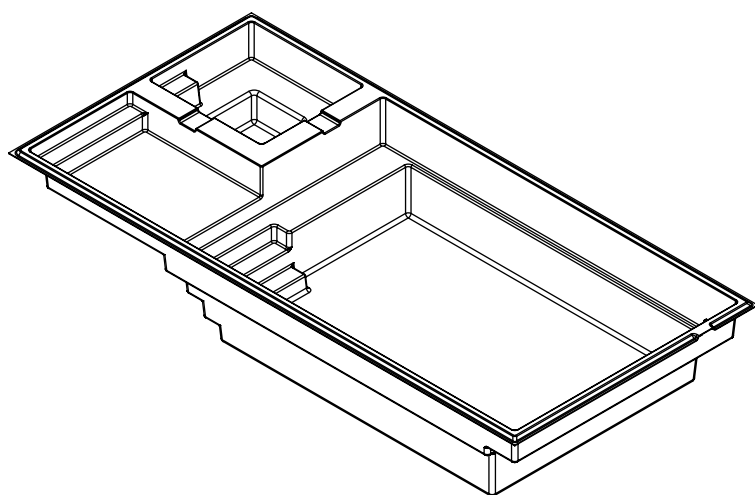

SAPHIR

14 x 31

Couleurs disponibles

MODÈLE SPA

POIDS PISCINE VIDE	2 624 LIVRES · 1 190 KG
VOLUME INTÉRIEUR	1 244.93 PIEDS CUBES
VOLUME D'EAU	35 252 LITRES · 9 313 GALLONS
VOLUME D'EAU DU SPA	2 188 LITRES · 578 GALLONS

INCLUS:

ÉCUMOIRE | RETOUR | DRAIN