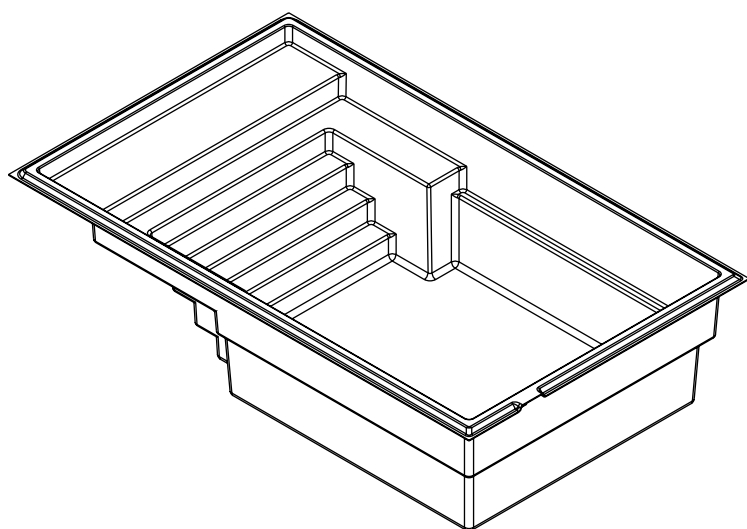

OPALE

12 x 20

Couleurs disponibles

MODÈLE PLAGE

POIDS PISCINE VIDE	1 500 LIVRES · 680 KG
VOLUME INTÉRIEUR	780 PIEDS CUBES
VOLUME D'EAU	22 133 LITRES · 5 846 GALLONS

INCLUS:
ÉCUMOIRE | RETOUR | DRAIN