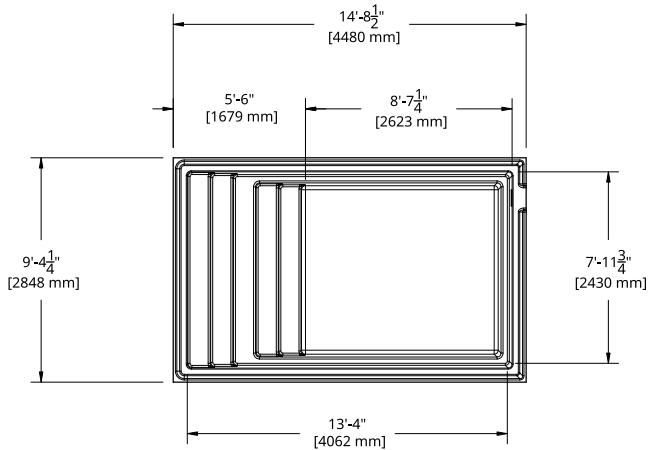

## 814 | 8 X 14

**INCLUDED:**  
SKIMMER | RETURN | DRAIN

**AVAILABLE COLORS**

STANDARD

OPTIONAL COLORS

<b>WEIGHT EMPTY POOL</b>	<b>953 POUNDS   432 KGS</b>
<b>INTERIOR VOLUME</b>	<b>361 CUBIC FEET</b>
<b>WATER VOLUME</b>	<b>10,223 LITERS   2701 GALLONS</b>