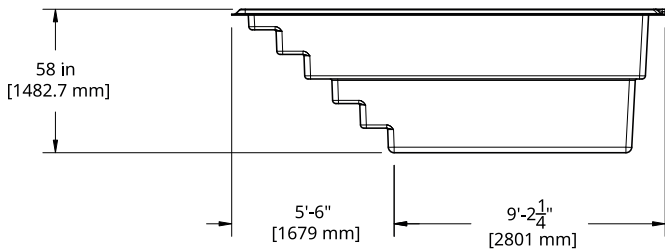

## 814 | 8 X 14

**INCLUDED:**  
SKIMMER | RETURN | DRAIN

**AVAILABLE COLORS**

STANDARD

OPTIONAL COLORS

<b>WEIGHT EMPTY POOL</b>	<b>953 POUNDS   432 KGS</b>
<b>INTERIOR VOLUME</b>	<b>361 CUBIC FEET</b>
<b>WATER VOLUME</b>	<b>10,223 LITERS   2701 GALLONS</b>