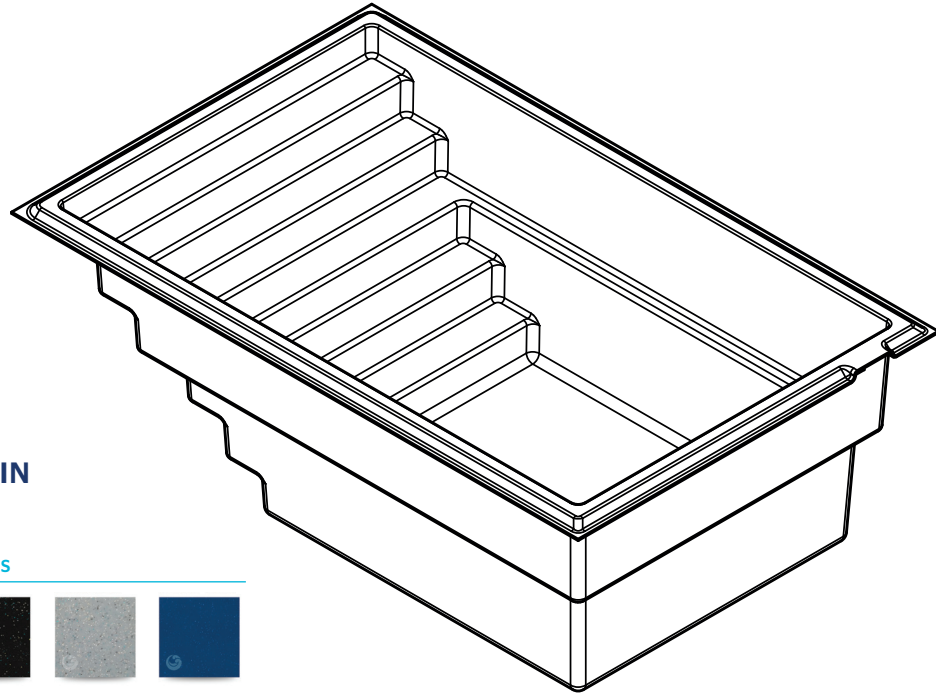

# AQUARINO

## 814 | 8 X 14

**INCLUDED:**  
SKIMMER | RETURN | DRAIN

**AVAILABLE COLORS**

STANDARD

OPTIONAL COLORS

<b>WEIGHT EMPTY POOL</b>	<b>953 POUNDS   432 KGS</b>
<b>INTERIOR VOLUME</b>	<b>361 CUBIC FEET</b>
<b>WATER VOLUME</b>	<b>10,223 LITERS   2701 GALLONS</b>