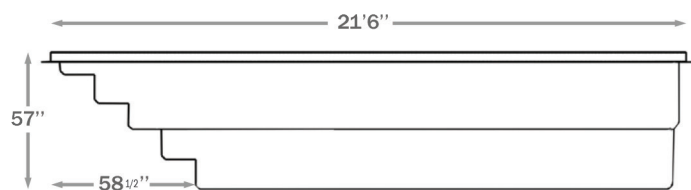

AQUARINO

1123 | 11 X 23

INCLUS :
ÉCUMOIRE | RETOUR | DRAIN

COULEURS DISPONIBLES

COULEURS DE BASE

COULEURS OPTIONNELLES

POIDS PISCINE VIDE	1600 LIVRES 600 KILOGRAMMES
VOLUME INTÉRIEUR	860 PIEDS CUBES
VOLUME D'EAU	21 800 LITRES 5 760 GALLONS